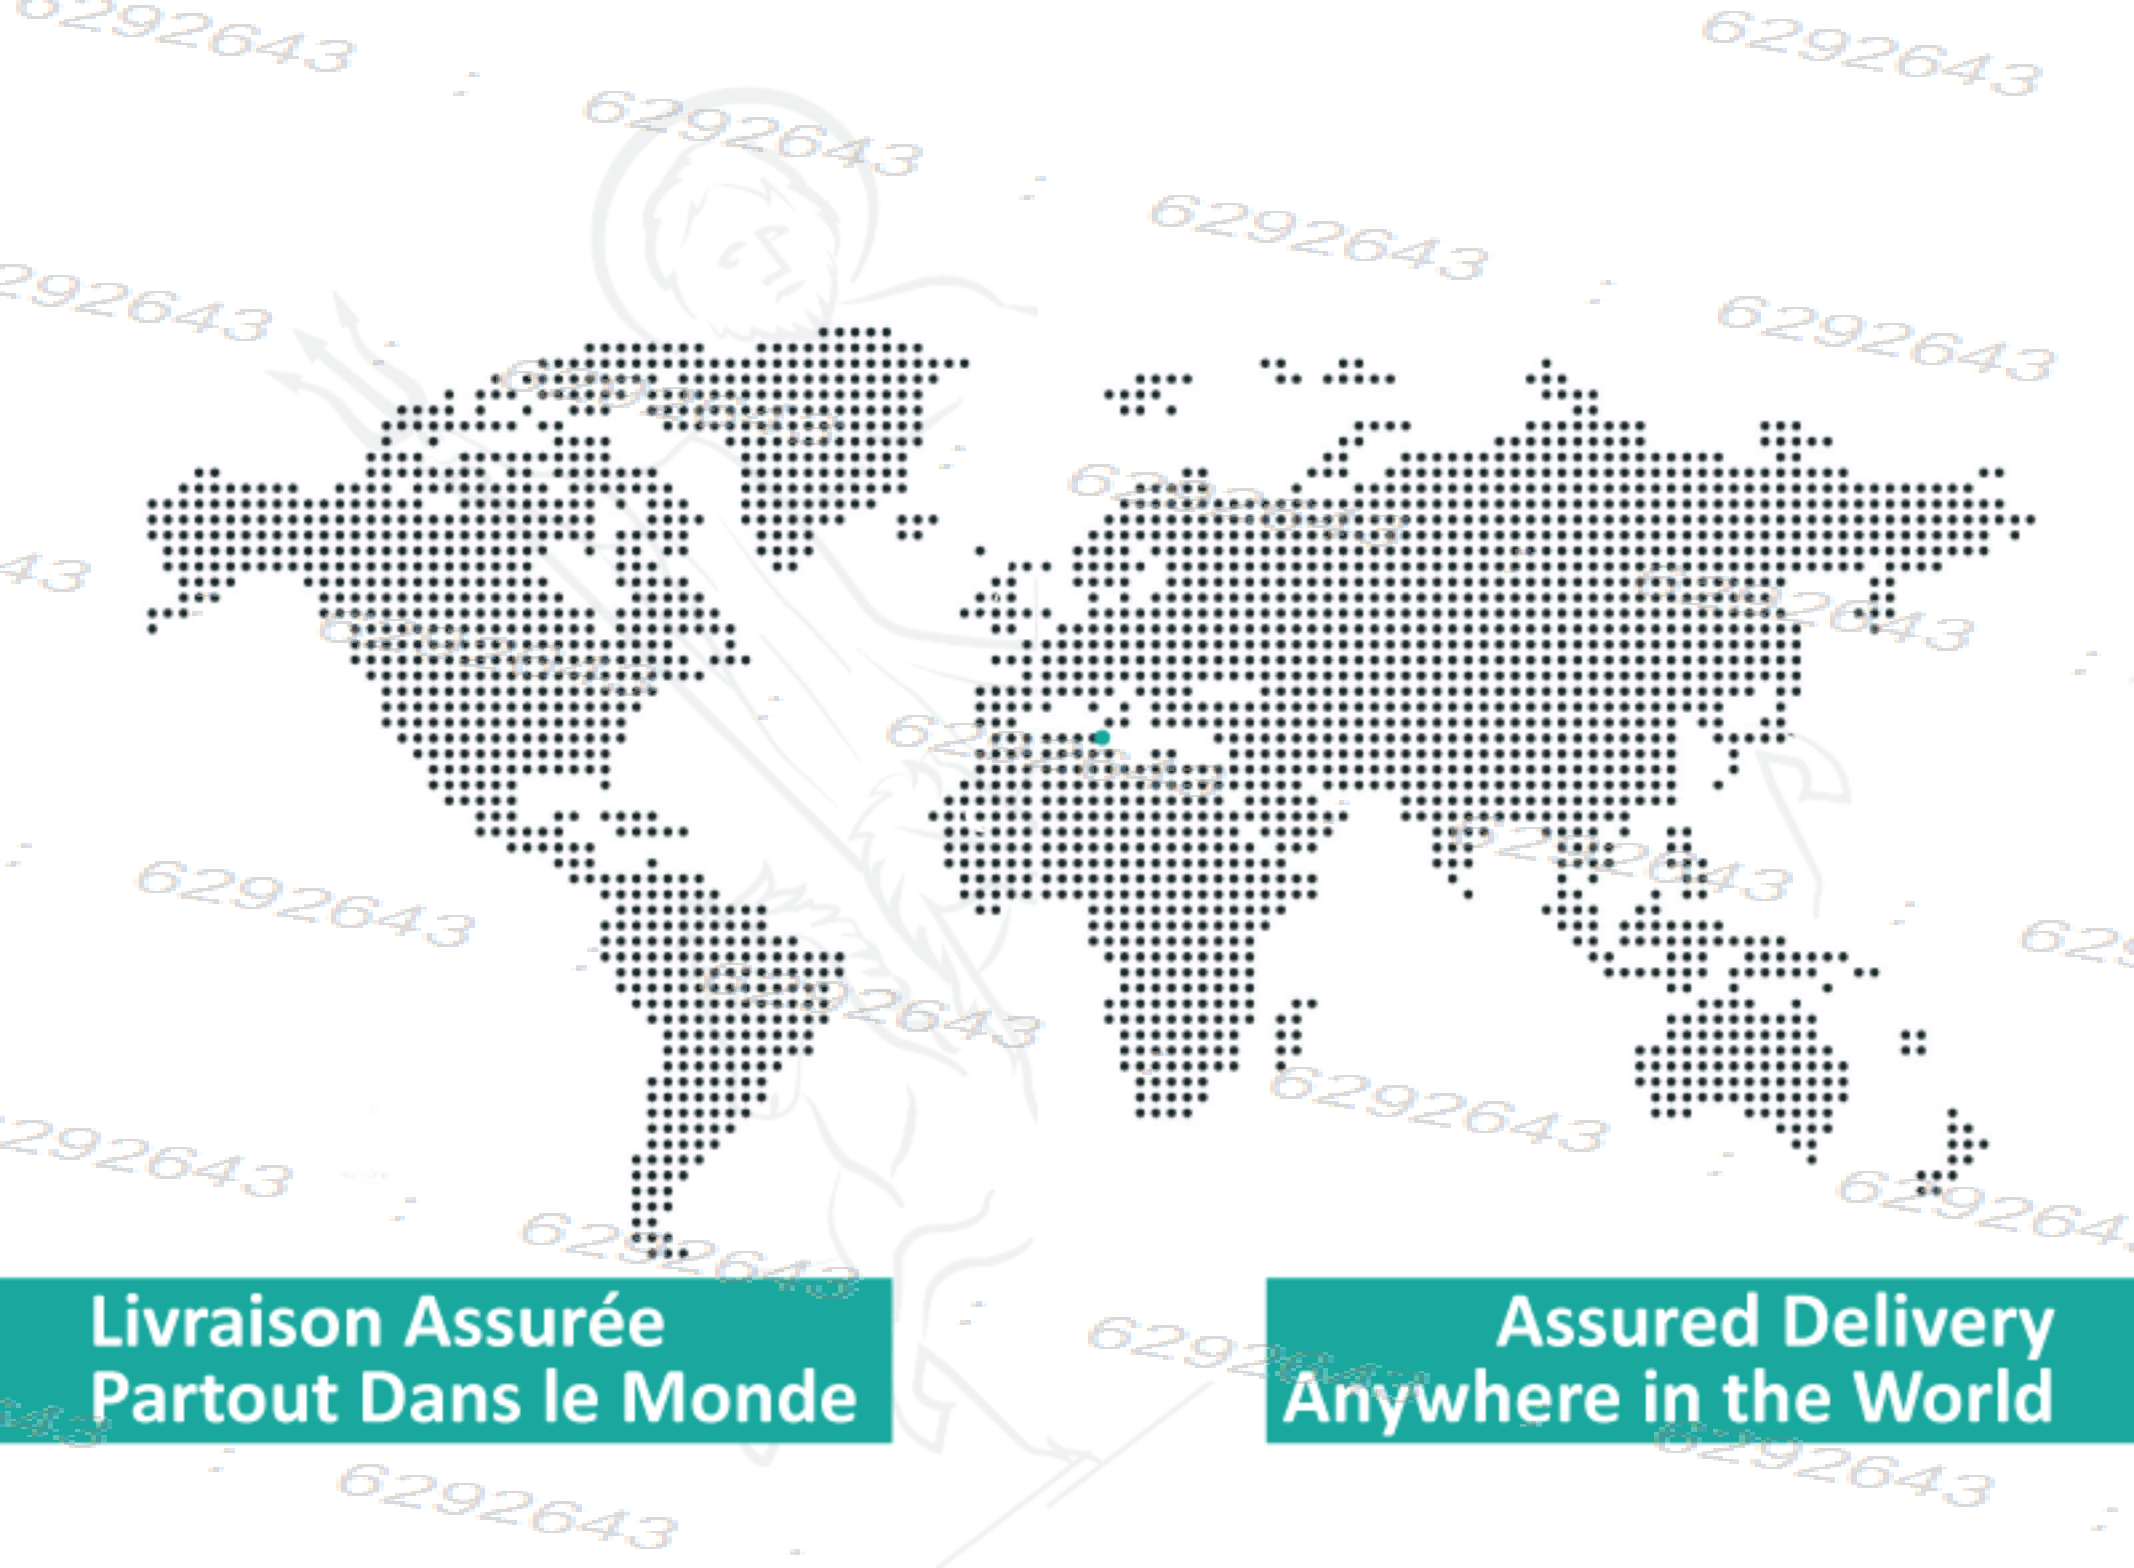

**Livraison Assurée
Partout Dans le Monde**

**Assured Delivery
Anywhere in the World**

NEPTUNE MOSAIC®

☎ +216.53.05.51.52 / +33.6.27.80.09.88

✉ contact@neptunemosaic.com

🌐 www.neptunemosaic.com

📍 El Khawerzmi Street, La Marsa, Tunisia