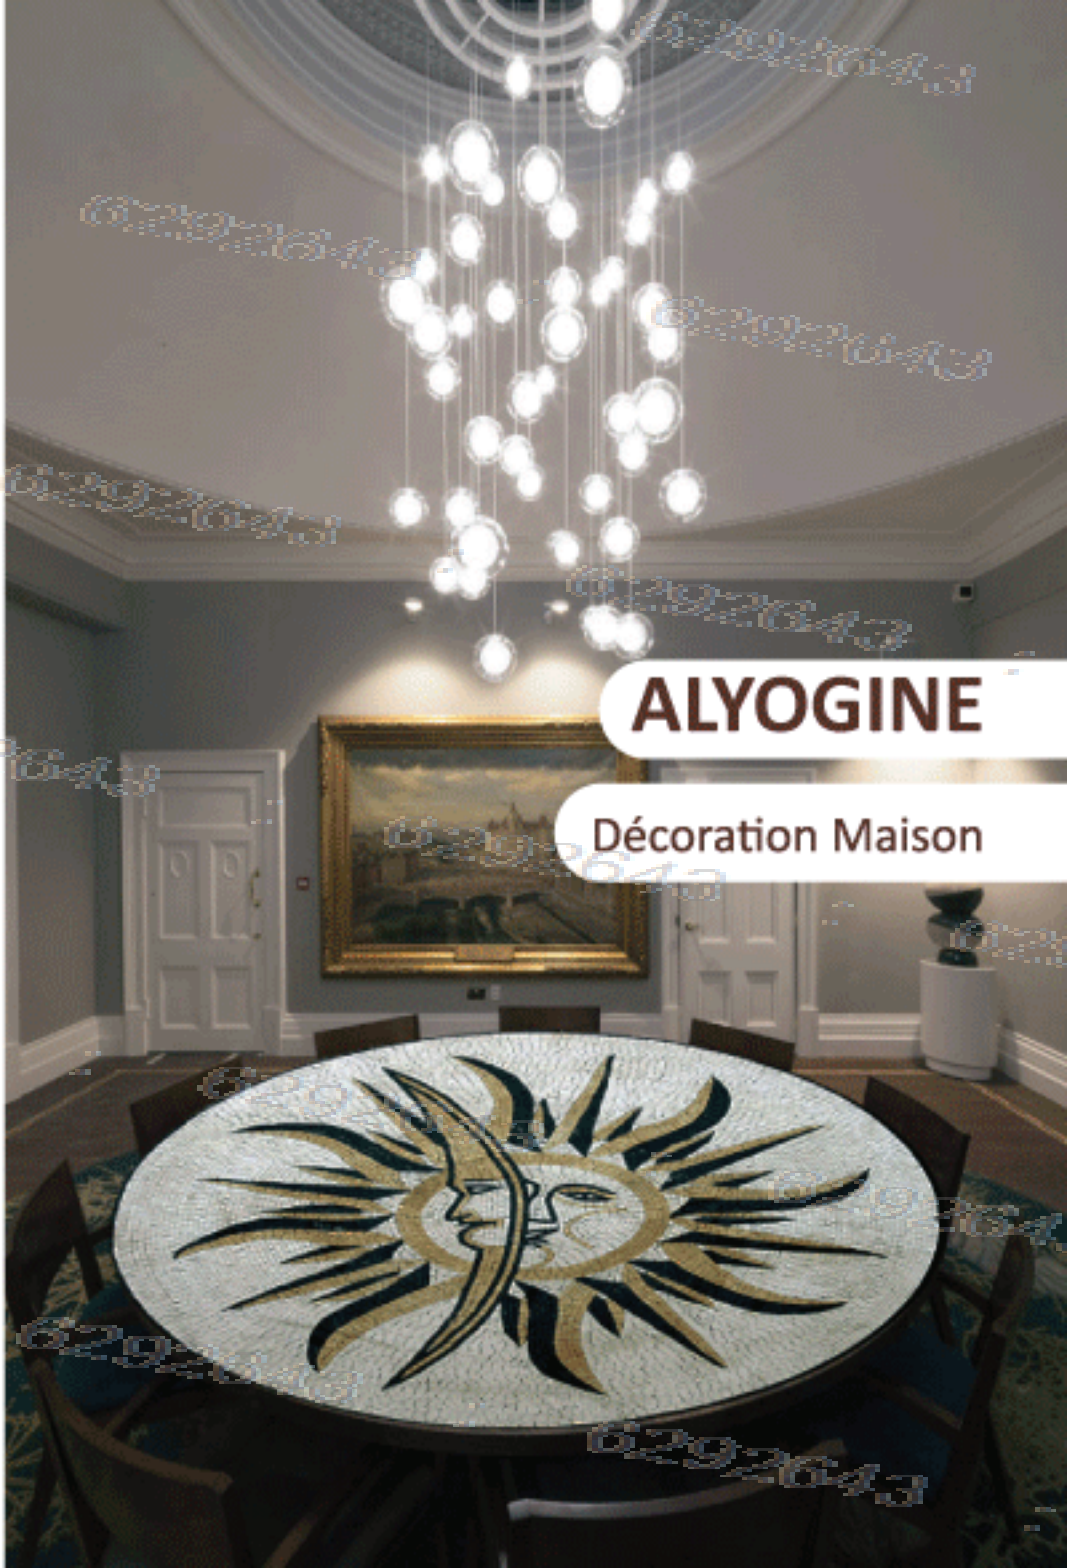

Un choix raffiné

AMARYLLIS 160 x 80 cm

MARGUERITE

120 cm

JOUBARBE 100 x 80 cm

ALYOGINE

Décoration Maison

DYCKIA

Home Decoration

AMARYLLIS 50 x 50 cm

TABLES
A Refined Choice

AMARYLLIS
Ø 60 cm

AMARYLLIS
70 cm

AMARYLLIS
Ø 50 cm

AMARYLLIS
Ø 60 cm

AMARYLLIS Ø 80 cm